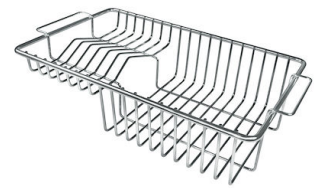

EL PAQUETE INCLUYE

Desagüe automático - PM
8407 113

ACCESORIOS OPCIONALES

Cesta blanca de acero inoxidable
8612 000

Cesta portaplatos inox
8100 303
* sólo en combinación con el accesorio
8644 101

Cesta portaplatos inox
8100 201

Cubeta blanca
8153 100

Rejilla portaplatos inox
8100 154

Tabla de corte de cristal
8631 300

Tabla de corte de HPDE
8657 001

Tabla de corte Twin in HDPE
8644 101

Bandeja perforada inox
8151 000
* sólo en combinación con el accesorio
8644 101