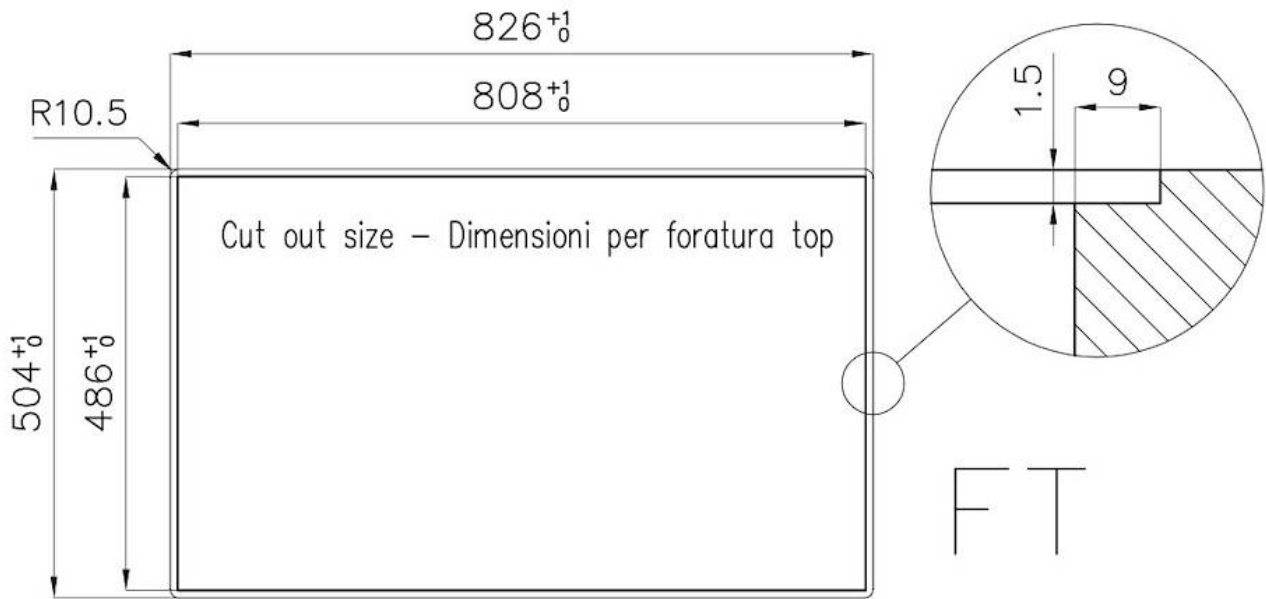

DETALLES

Acabado Foster cepillado

Borde Instalación Enrasado | FTS

Material Acero inoxidable AISI 304

Texture Cepillado en la línea

Base 90 cm

Dimensiones 825x503 mm

Dotaciones estándar Soportes de fijación, junta, desagüe, rebosadero y sifón, Caja de embalaje

Orificios Monomando 2 orificios de serie

Hueco de encastre Ver hoja de datos técnicos

Escurreidor No

Medida de la cubeta 761x400mm

Número de cubetas 1 cubeta

DIBUJOS TÉCNICOS

Lavello serie Quadra cod. 1229/050