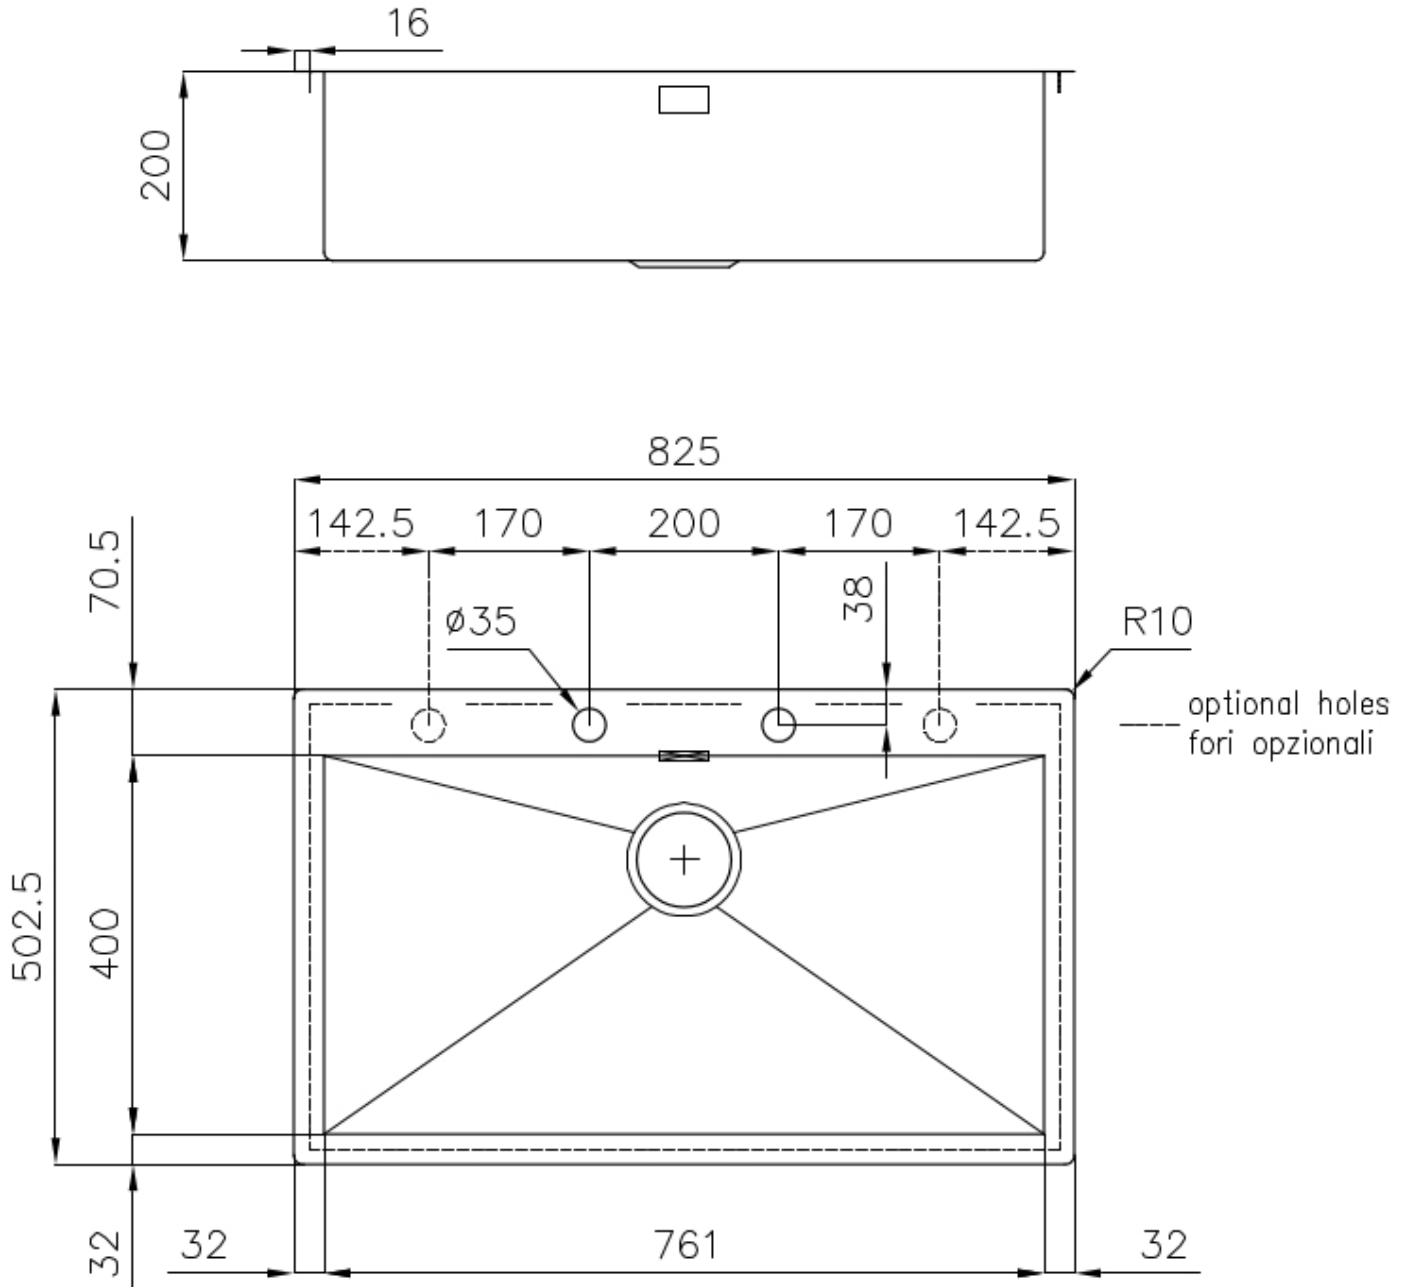

DETALLES

Acabado Foster cepillado

Borde Instalación Enrasado | FTS

Material Acero inoxidable AISI 304

Texture Cepillado en la línea

Base 90 cm

Dimensiones 825x503 mm

Dotaciones estándar Soportes de fijación, junta, desagüe, rebosadero y sifón, Caja de embalaje

Orificios Monomando 2 orificios de serie

Hueco de encastre Ver hoja de datos técnicos

Escurreidor No

Medida de la cubeta 761x400mm

Número de cubetas 1 cubeta

DIBUJOS TÉCNICOS

Lavello serie Quadra cod. 1229/050