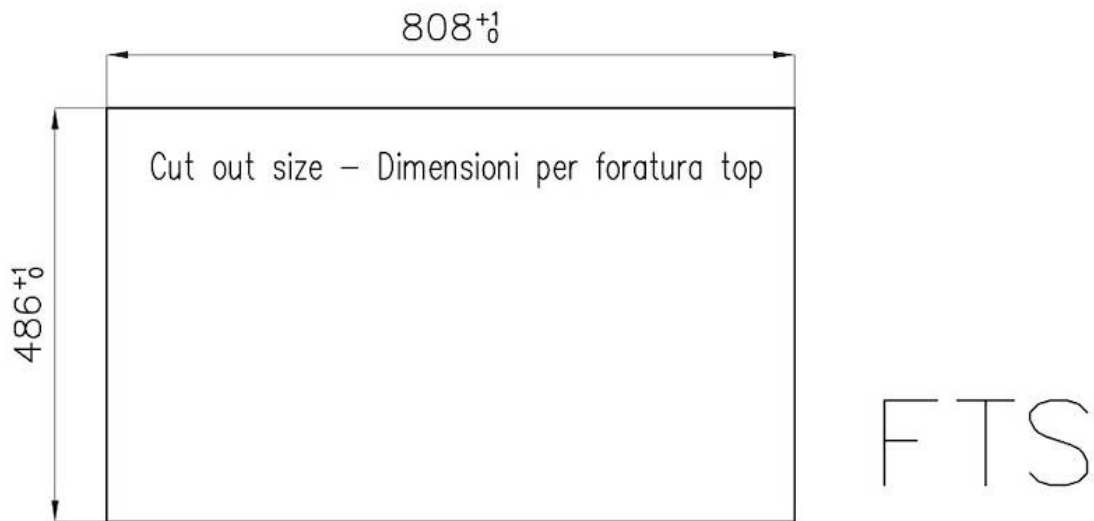

DETALLES

Acabado Foster cepillado

Borde Instalación Enrasado | FTS

Material Acero inoxidable AISI 304

Texture Cepillado en la línea

Base 90 cm

Dimensiones 825x503 mm

Dotaciones estándar Soportes de fijación, junta, desagüe, rebosadero y sifón, Caja de embalaje

Orificios Monomando 2 orificios de serie

Hueco de encastre Ver hoja de datos técnicos

Escurreidor No

Medida de la cubeta 761x400mm

Número de cubetas 1 cubeta

DIBUJOS TÉCNICOS

Lavello serie Quadra cod. 1229/050