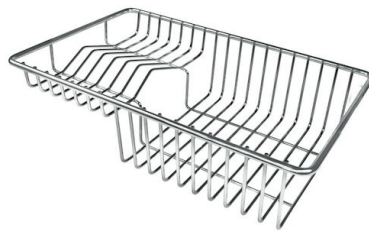

EL PAQUETE INCLUYE

Desagüe automático - PM
8407 113

ACCESORIOS OPCIONALES

Cesta blanca de acero inoxidable
8612 000

Cesta portaplatos inox
8100 303
* sólo en combinación con el accesorio
8644 101

Cesta portaplatos inox
8100 201

Cubeta blanca
8153 100

Rejilla portaplatos inox
8100 154

Tabla de corte de cristal
8631 300

Tabla de corte de HPDE
8657 001

Tabla de corte Twin in HDPE
8644 101

Bandeja perforada inox
8151 000
* sólo en combinación con el accesorio
8644 101